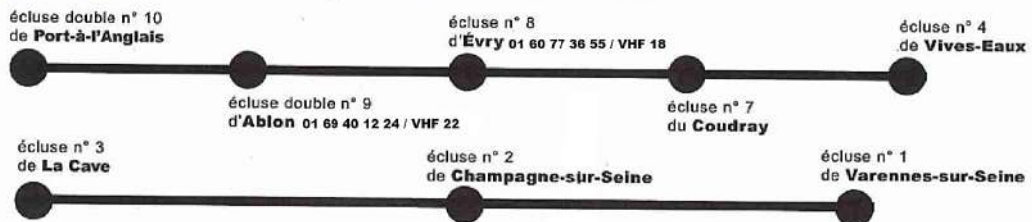

la Seine, ouvrage de Bougival

Fermé 1^{er} janvier, dimanche de Pâques, 1^{er} mai, 14 juillet, 11 novembre et 25 décembre.

du lundi au samedi

dimanche

la Seine, ouvrages de Port-à-l'Anglais à Varennes

Fermé 1^{er} janvier, dimanche de Pâques, 1^{er} mai, 14 juillet, 11 novembre et 25 décembre.

du lundi au samedi

dimanche et du 26 au 31 décembre

la Seine, ouvrage de Marolles-sur-Seine

Fermé 1^{er} janvier, dimanche de Pâques, 1^{er} mai, 14 juillet, 11 novembre et 25 décembre.

du lundi au samedi