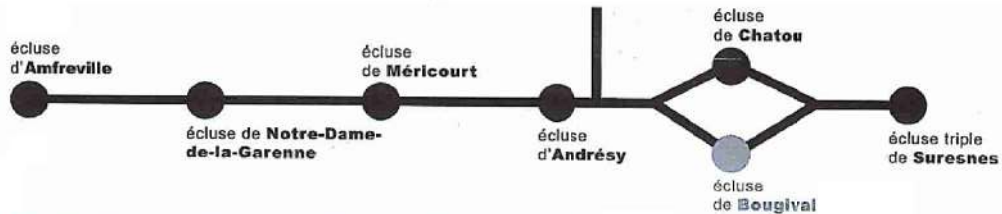

la Seine, ouvrages d'Amfreville, Notre-Dame-de-la-Garenne, Méricourt, Andrésy, Chatou et Suresnes

Fermé 1^{er} janvier, dimanche de Pâques, 1^{er} mai, 14 juillet, 11 novembre et 25 décembre.
tous les jours

la Seine, ouvrage de Bougival

Fermé 1^{er} janvier, dimanche de Pâques, 1^{er} mai, 14 juillet, 11 novembre et 25 décembre.

du lundi au samedi

dimanche

la Seine, ouvrages de Port-à-l'Anglais à Varennes

Fermé 1^{er} janvier, dimanche de Pâques, 1^{er} mai, 14 juillet, 11 novembre et 25 décembre.